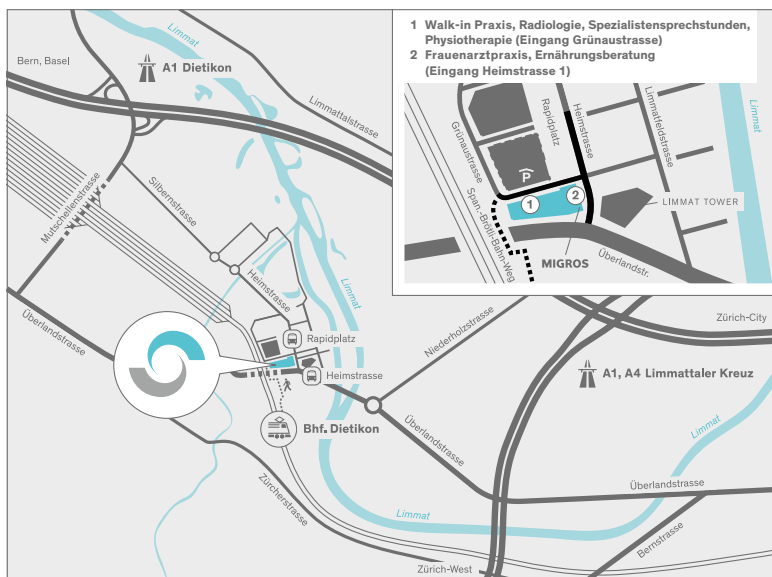

- Walk-in Praxis
- Chirurgie
- Orthopädie
- Urologie
- Radiologie

Dank zentraler und verkehrsgünstiger Lage in Dietikon sind wir optimal erreichbar

Anreise mit dem Auto

Migros-Tiefgarage an der Grünaustrasse 4

Anreise mit dem öffentlichen Verkehr

Bus-Linien 301, 302 oder 304 bis Haltestelle Heimstrasse

Bus-Linie 309 bis Haltestelle Rapidplatz

Ca. 5 Minuten zu Fuss ab Bahnhof Dietikon

Ärztzentrum Limmatfeld

Überlandstrasse 26